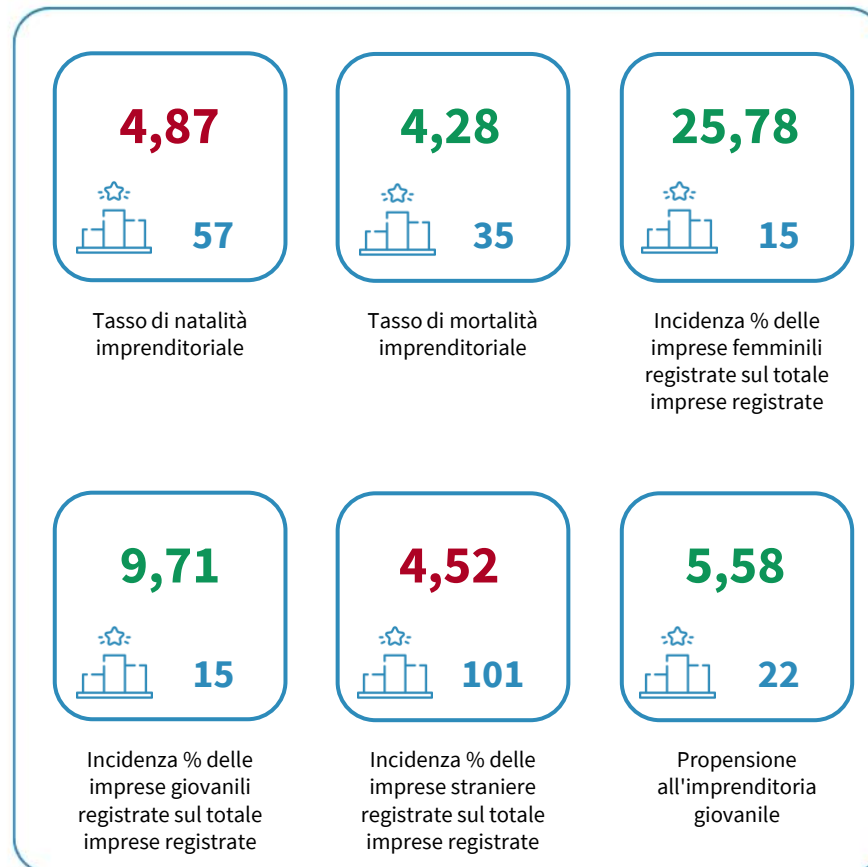

# IL TESSUTO IMPRENDITORIALE DELLA PROVINCIA DI FOGGIA

## Tasso di natalità imprenditoriale. Anno 2023

## INDICATORI STRUTTURALI E POSIZIONAMENTO NELLA GRADUATORIA PROVINCIALE. ANNO 2023

## IL TASSO DI NATALITÀ IMPRENDITORIALE- L'ANDAMENTO NEL TEMPO