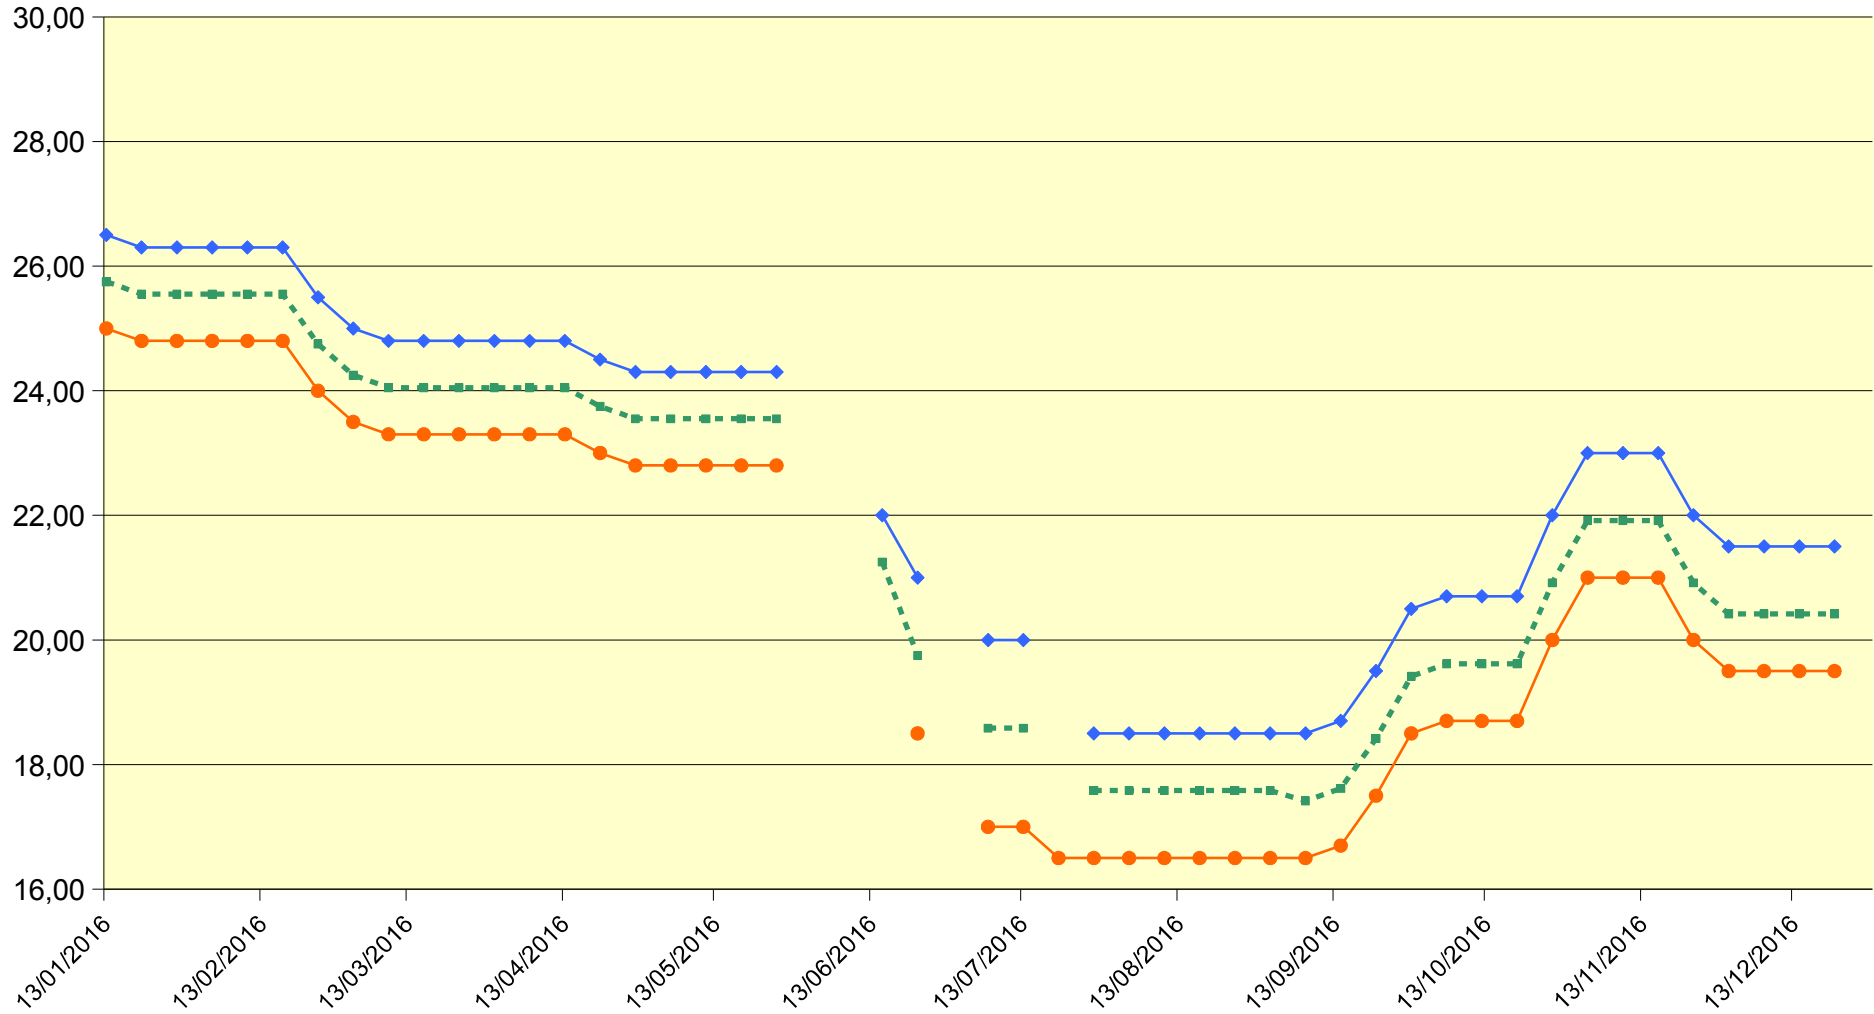

GRANO DURO - anno 2016 - prezzi all'ingrosso min e max in € / 100 kg rilevati in provincia di Foggia

Grano Duro - max Grano Duro - min Prezzo medio

GRANO DURO - anno 2016 - prezzi all'ingrosso min e max in € / 100 kg rilevati in provincia di Foggia

Duro Fino - max Duro Fino - min